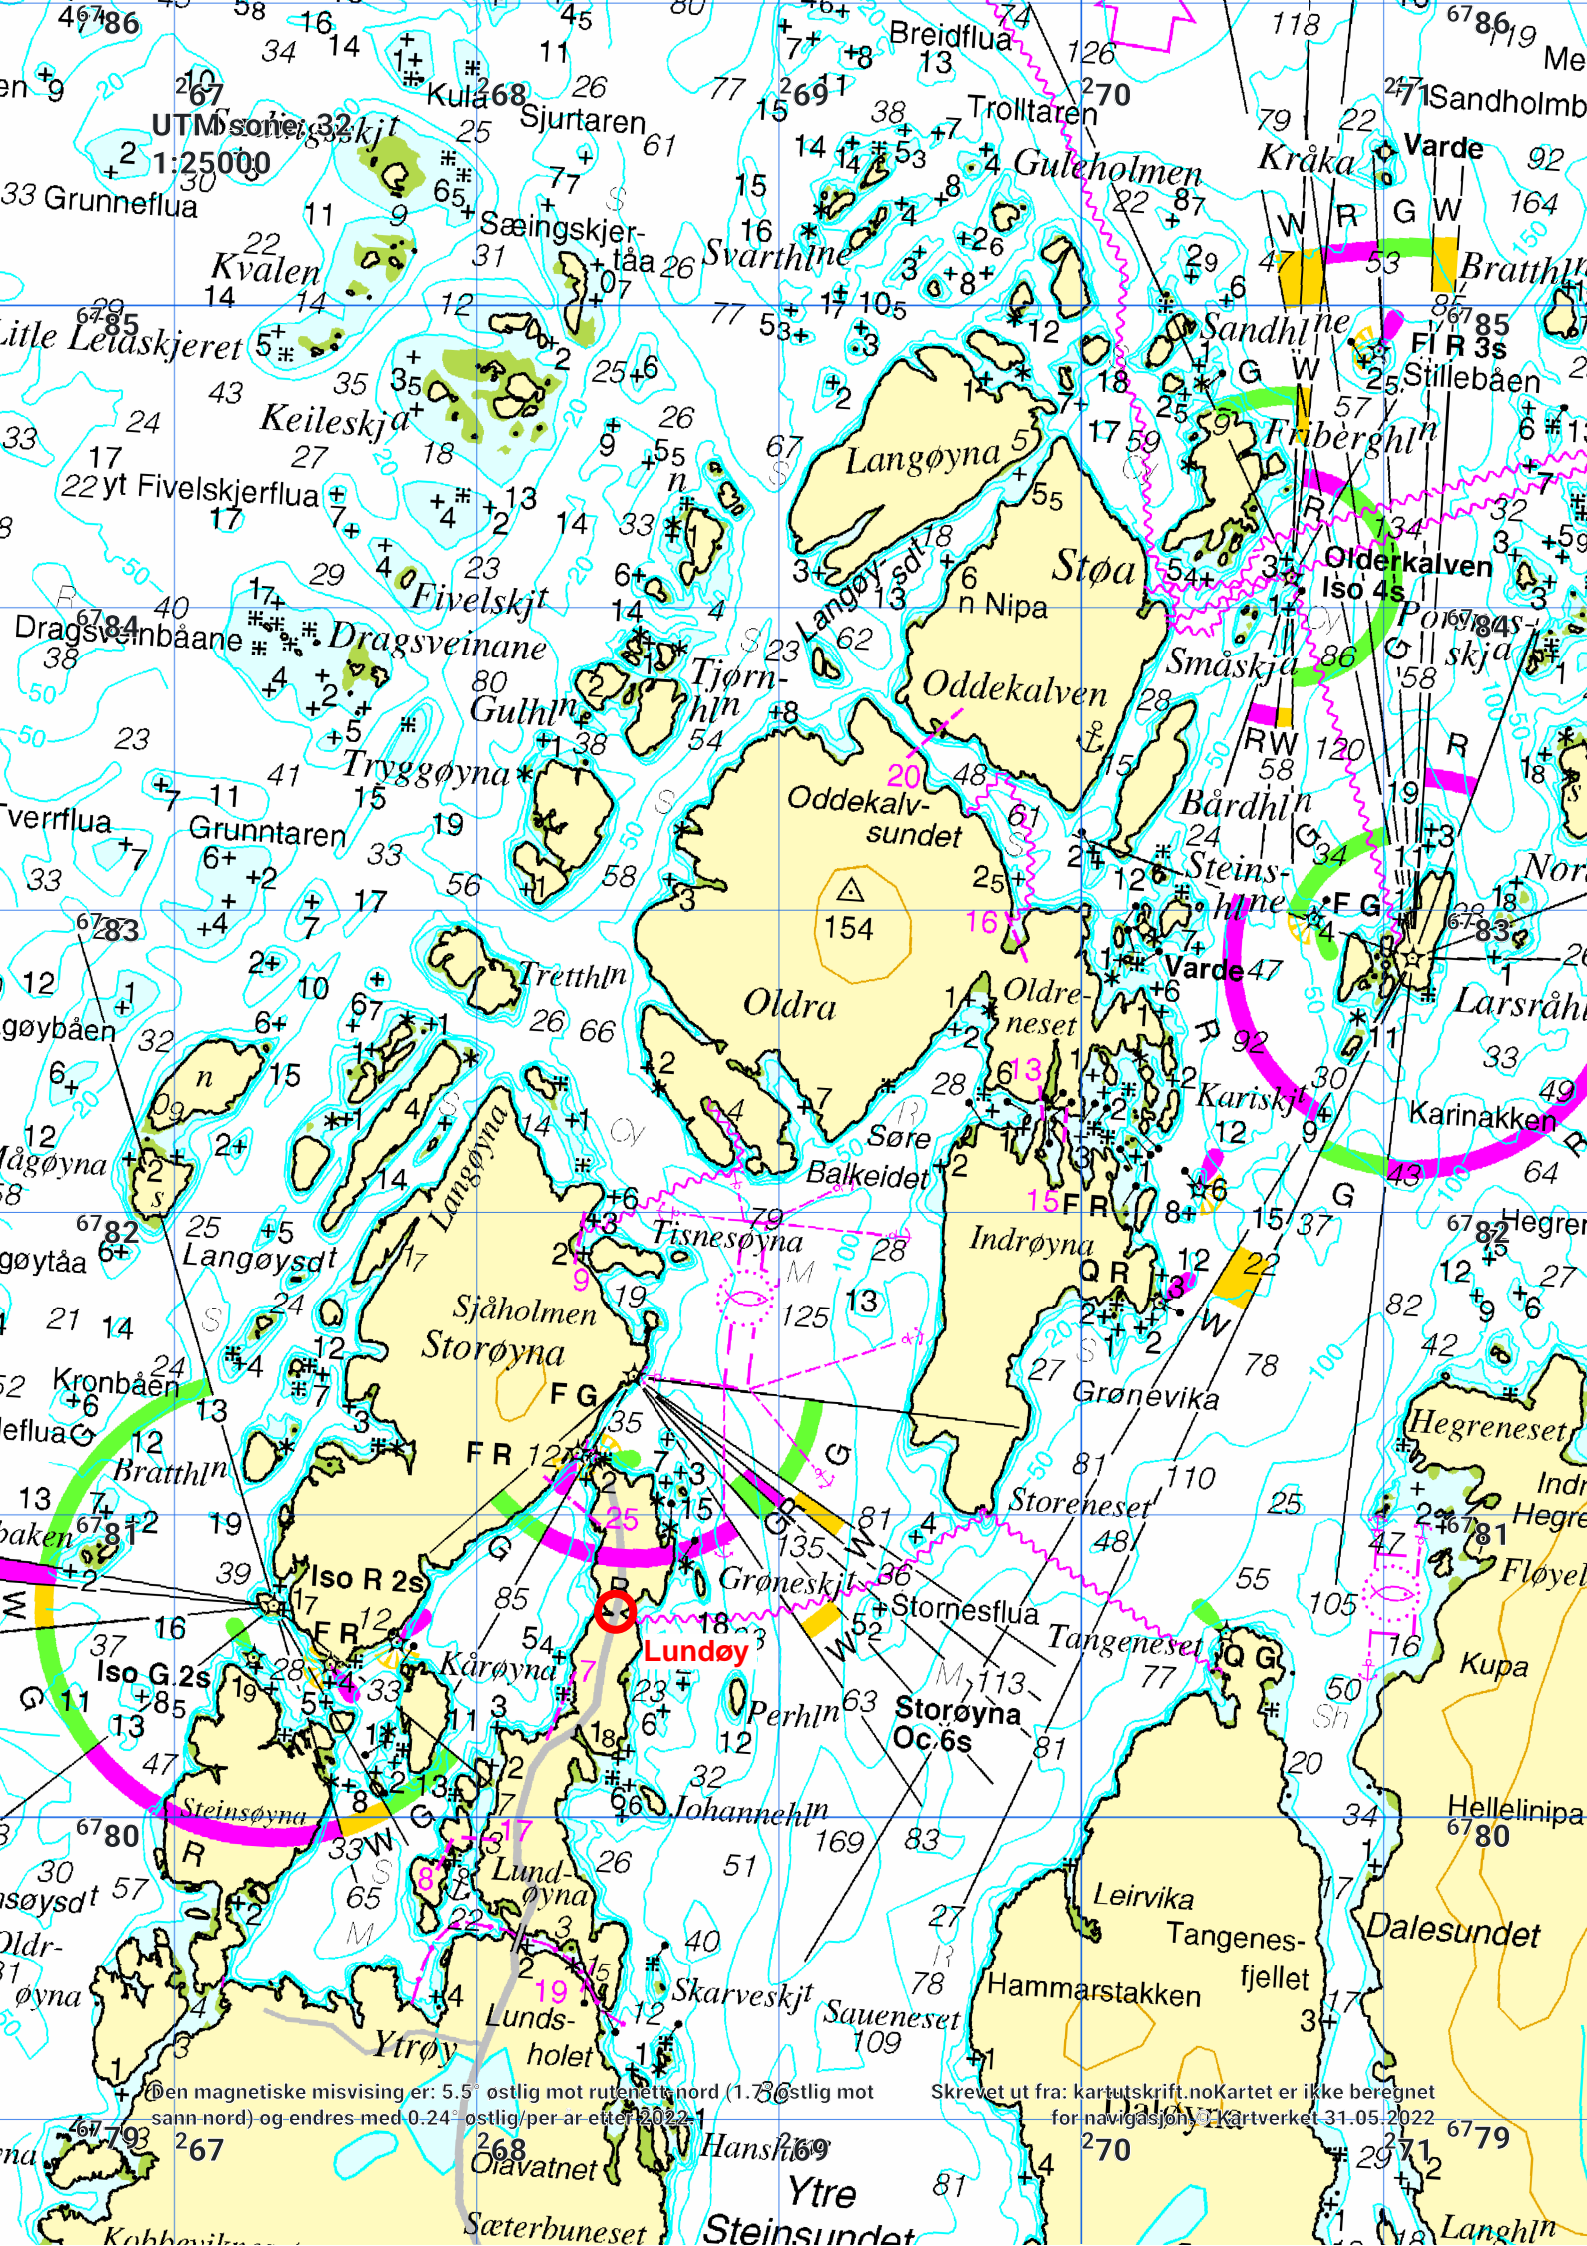

UTM sone: 32
1:25000

Litle Færøyna

Den magnetiske misvisning er: 5.5° østlig mot rutenet nord (1. østlig mot sann nord) og endres med 0.24° østlig per år etter 2022.

Skrevet ut fra Kartutskriftkartet er ikke beregnet for navigasjon © Kartverket 30.05.2022

Den magnetiske misvising er: 5.5° østlig mot rutenett nord (1.7° østlig mot sann nord) og endres med 0.24° østlig per år etter 2022.

Skrevet ut fra Kartutskrift.no Kartet er ikke beregnet for navigasjon. © Kartverket 30.05.2022

Den magnetiske misvisning er: 5.5° østlig mot rutenettets nord (1.8° østlig mot sann nord) og endres med 0.24° østlig per år etter 2022-1

Skrevet ut fra: kartutskrift.no Kartet er ikke beregnet for navigasjon. Kartverket 31.05.2022