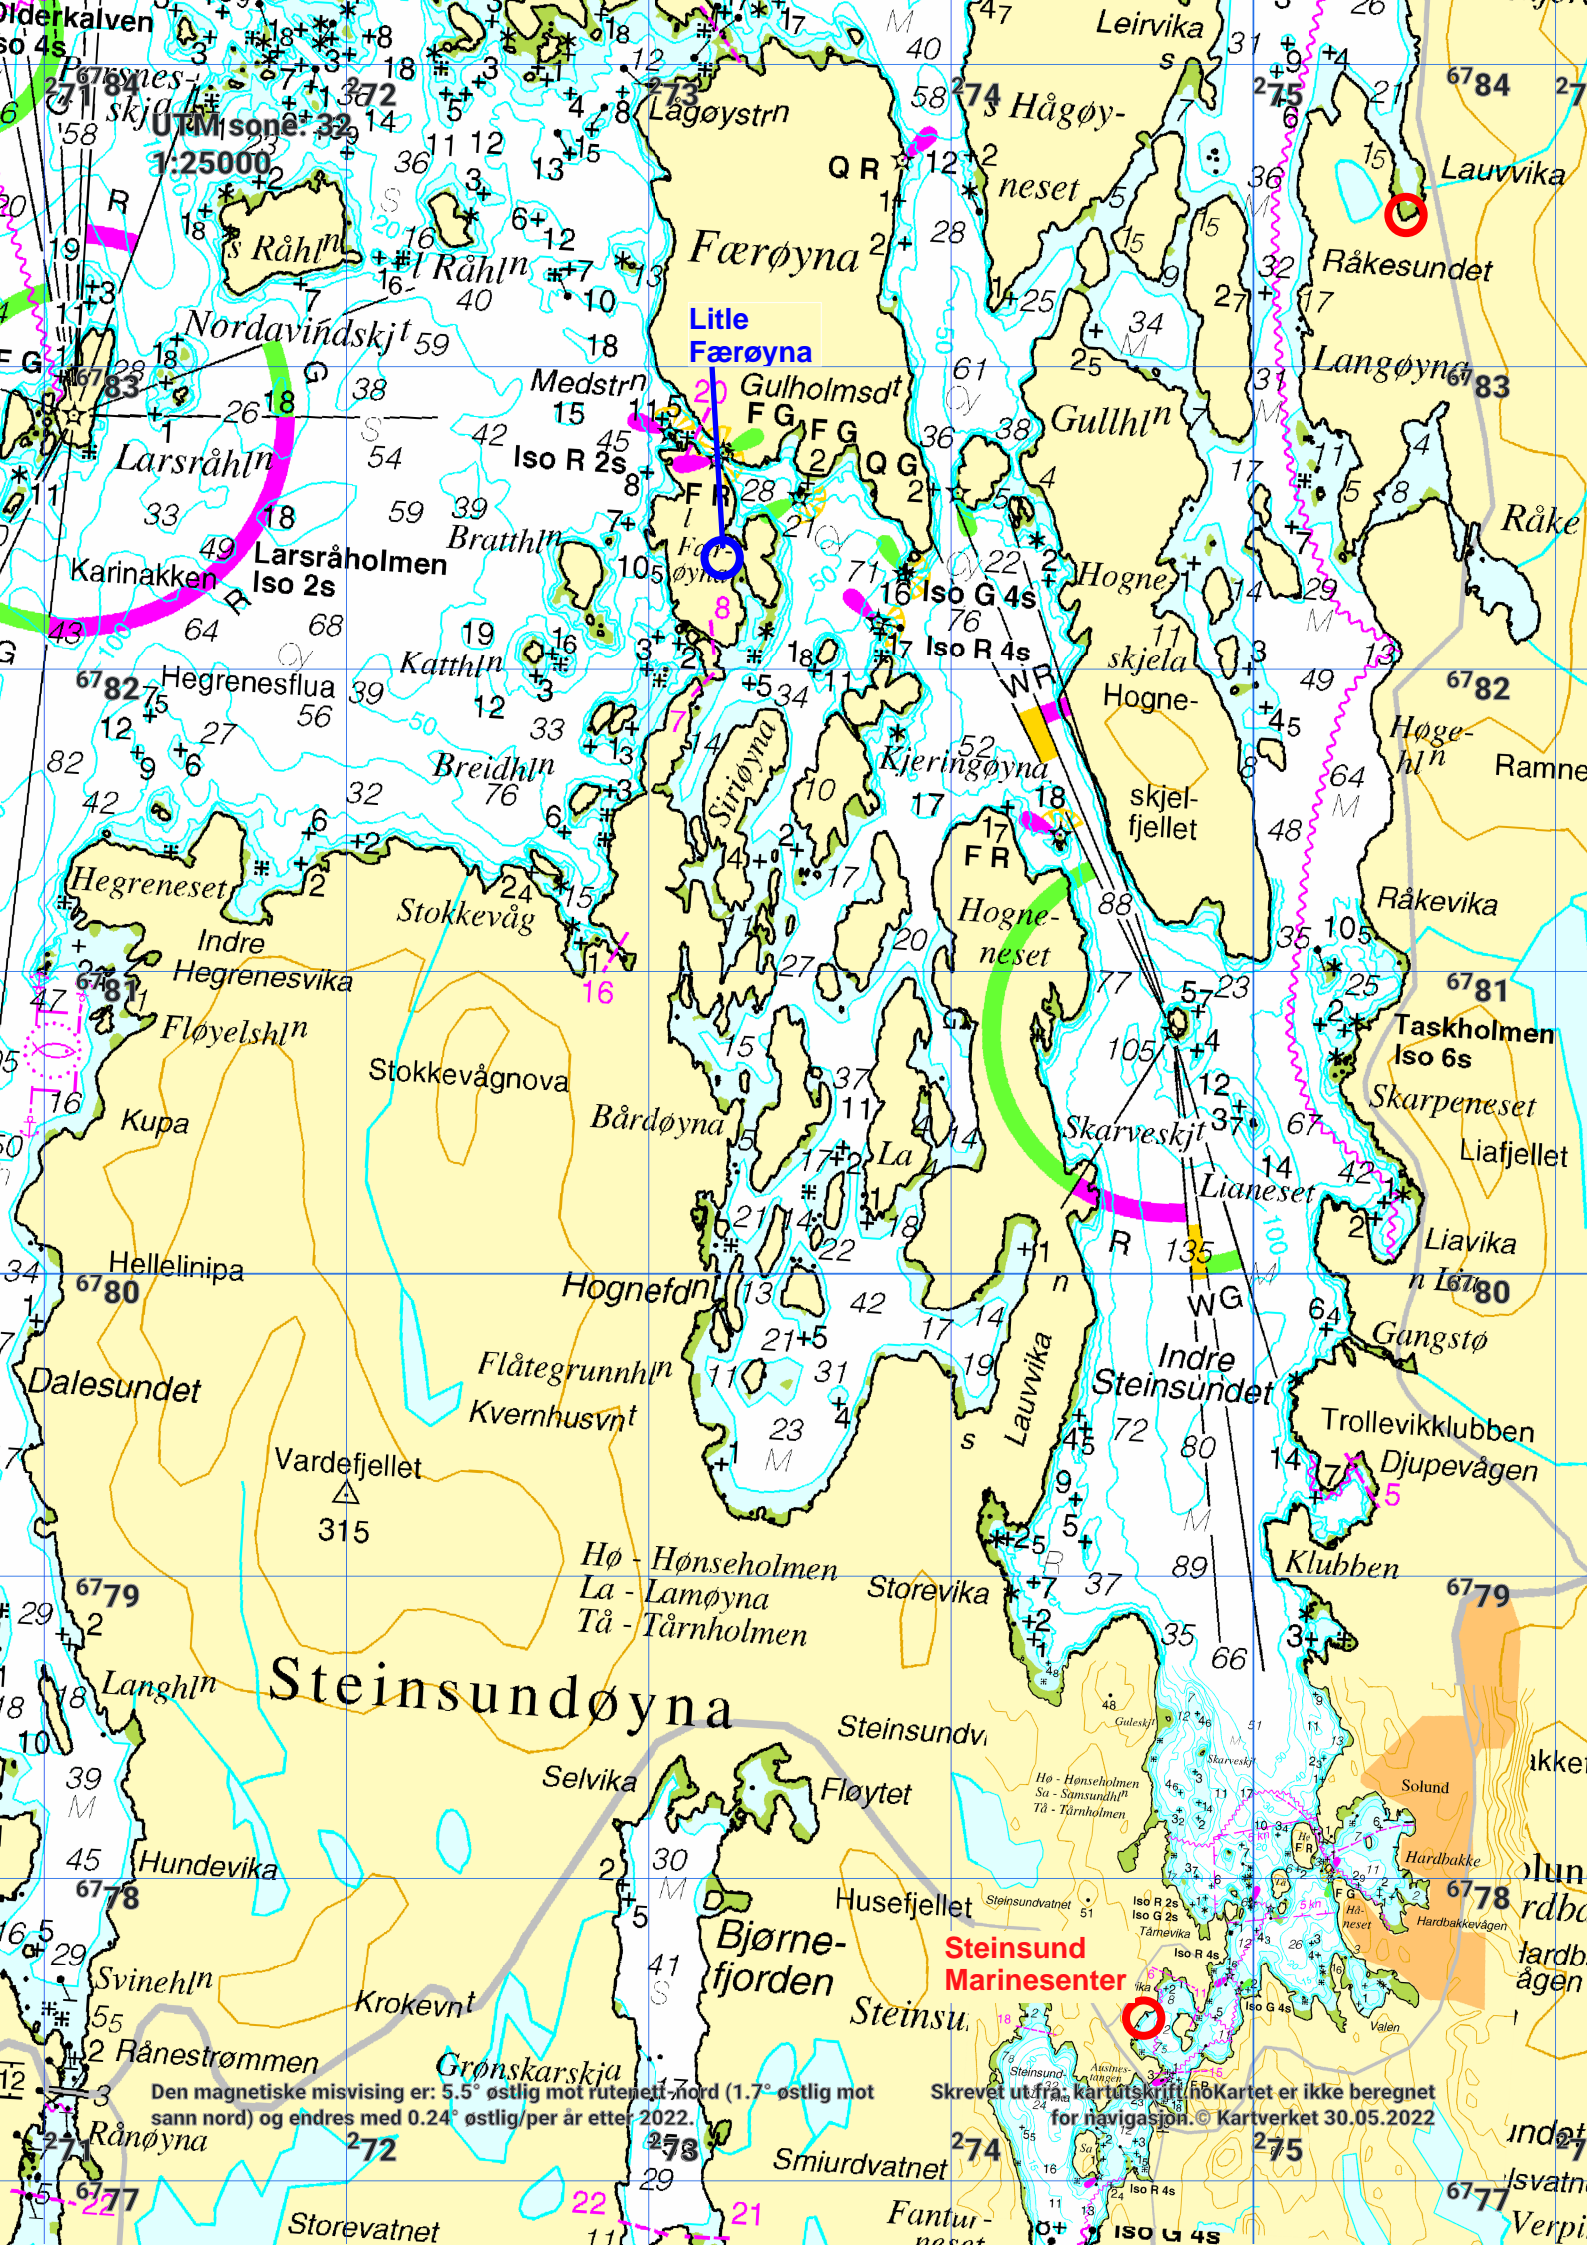

UTM sone: 32
1:25000

Litle Færøyna

Den magnetiske misvisning er: 5.5° østlig mot rutenet nord (1. østlig mot sann nord) og endres med 0.24° østlig per år etter 2022.

Skrevet ut fra Kartutskriftkartet er ikke beregnet for navigasjon © Kartverket 30.05.2022

Den magnetiske misvising er: 5.5° østlig mot rutenett nord (1.7° østlig mot sann nord) og endres med 0.24° østlig per år etter 2022.

Skrevet ut fra Kartutskrift.no Kartet er ikke beregnet for navigasjon. © Kartverket 30.05.2022

Den magnetiske misvisning er: 5.5° østlig mot rutenettets nord (1.8° østlig mot sann nord) og endres med 0.24° østlig per år etter 2022-1

Skrevet ut fra: kartutskrift.no Kartet er ikke beregnet for navigasjon. Kartverket 31.05.2022