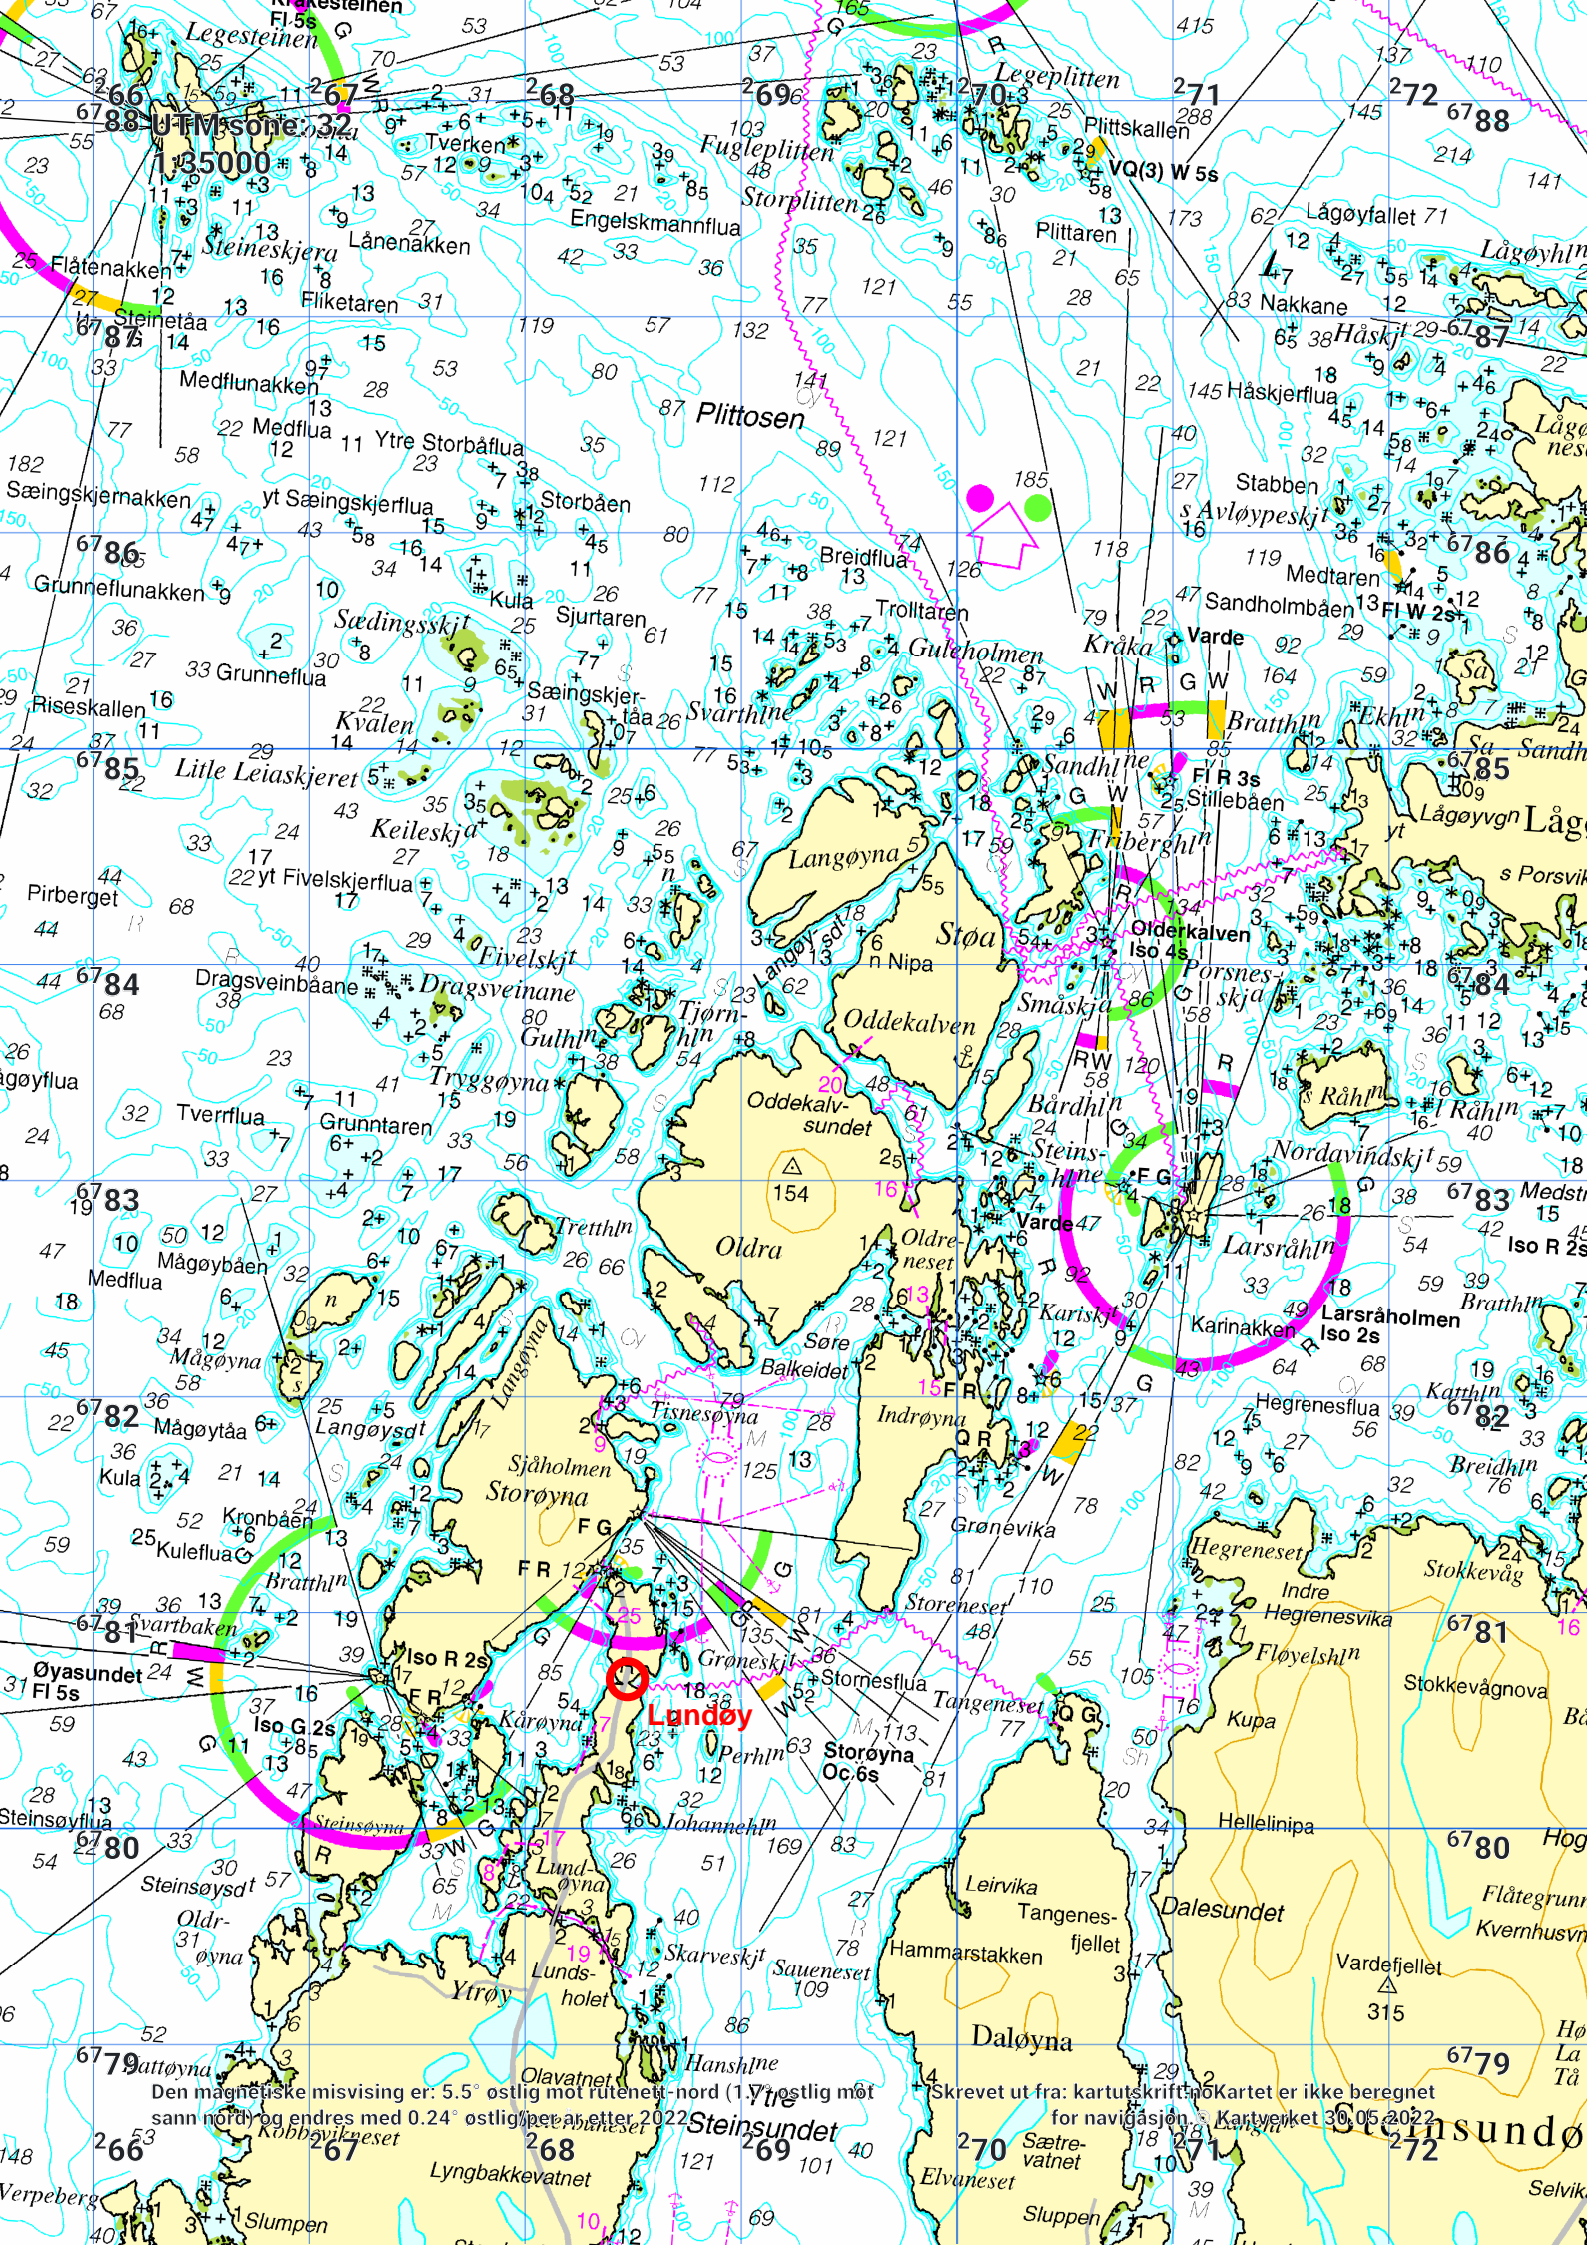

UTM sone 32
1:35000

Steinsundøyna

Litle Færøyna

Steinsund
Marinesenter

Sognesjøhytta

Den magnetiske misvisning er: 5.5° østlig mot rutenett-nord (sann nord) og endres med 0.24° østlig per år etter 2022.

Skrevet ut fra: kartuskrift.no Kartet er ikke beregnet for navigasjon. Kartverket 30.05.2022

UTM sone: 32
135000

Lågøyfjorden

Lågøyne
Lågøyne
Lågøyne

Færøyna
Litle Færøyna
Færøyna

Den magnetiske misvisning er: 5.5° østlig mot rutenett, nord (1.7° østlig mot rutenett, nord) for navigasjon. Kartet er ikke beregnet for navigasjon. Kartet er ikke beregnet for navigasjon. Kartet er ikke beregnet for navigasjon.

Den magnetiske misvisning er: 5.5° østlig mot rutenett-nord (1.7° østlig mot sann nord) og endres med 0.24° østlig per år etter 2022.

Skrevet ut fra kartutskriftprogrammet Kartverket 30.05.2022 for navigasjon. Kartverket

270 271 272

UTM sone: 32na
1:35000

Hjørnefjorden
Gjestebrügge

Den magnetiske misvisning er: 5.6° østlig mot rutenett-nord (1.6° østlig mot sann nord) og endres med 0.24° østlig per år etter 2022.

Kartverket 30.05.2022