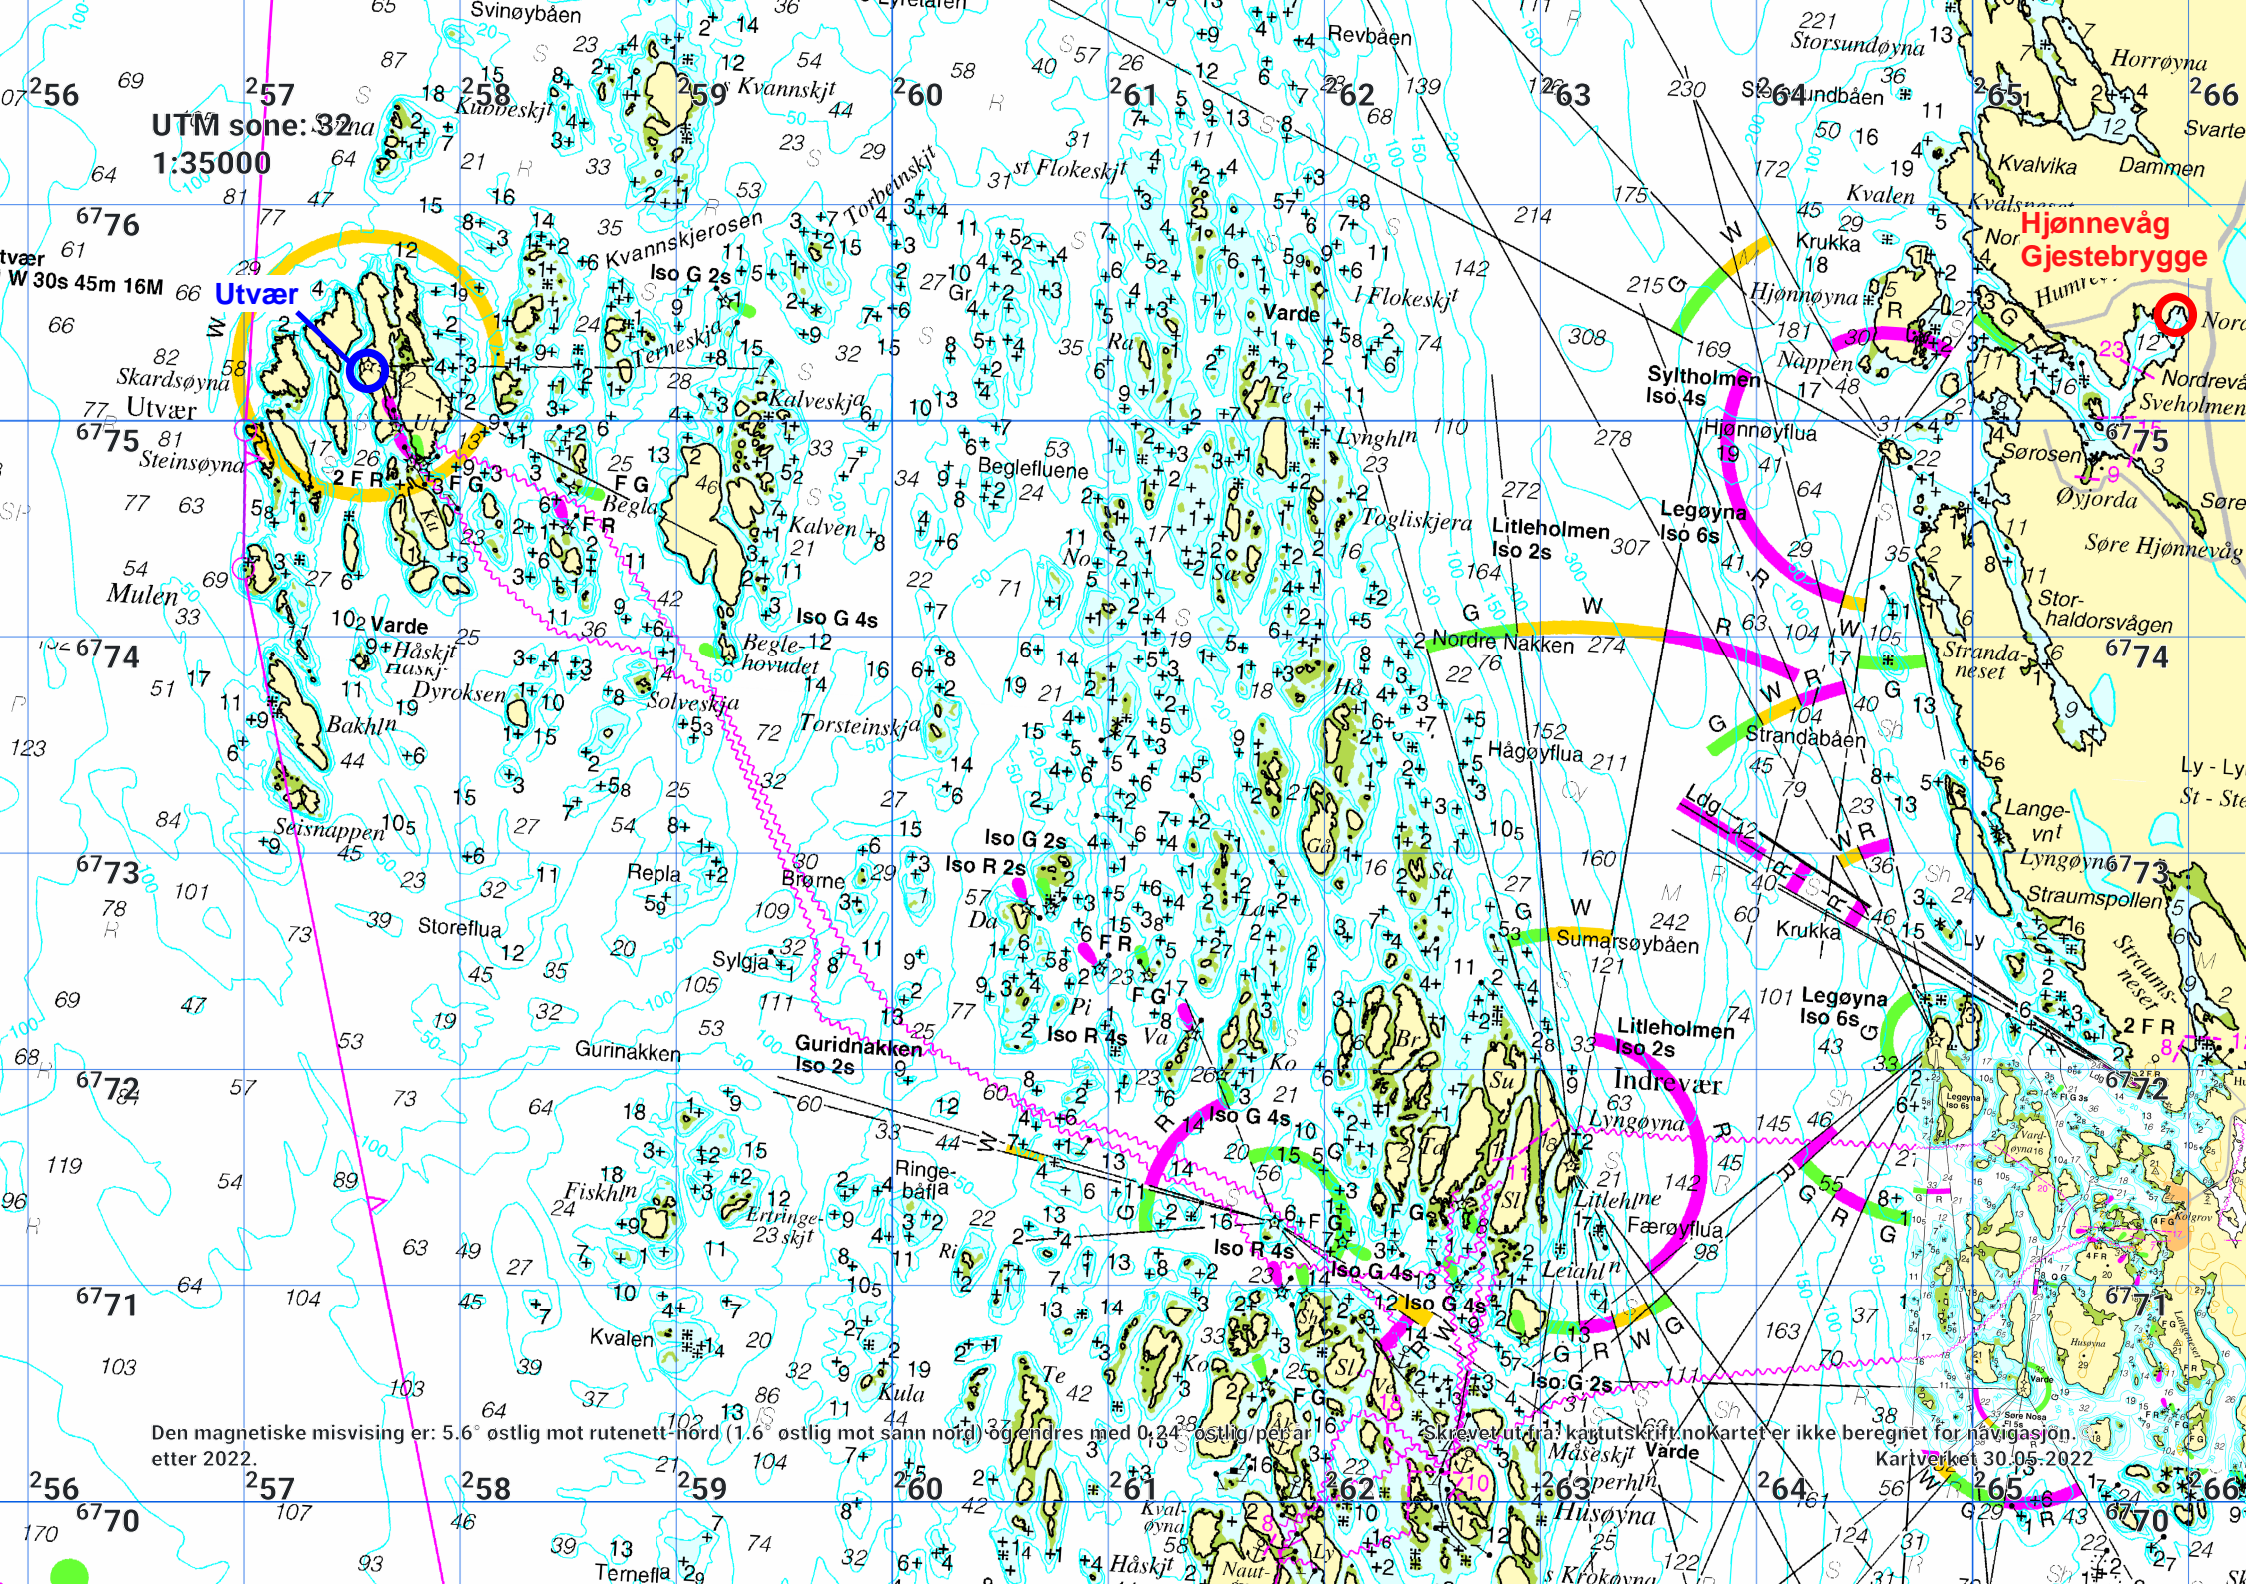

UTM sone 32
1:35000

Steinsundøyna

Litle Færøyna

Steinsund
Marinesenter

Sognesjøhytta

Den magnetiske misvisning er: 5.5° østlig mot rutenett-nord (sann nord) og endres med 0.24° østlig per år etter 2022.

Skrevet ut fra: kartuskrift.no Kartet er ikke beregnet for navigasjon. Kartverket 30.05.2022

UTM sone: 32
135000

Lågøyfjorden

Lågøyne
Lågøyne
Lågøyne

Færøyna
Litle Færøyna
Færøyna

Den magnetiske misvisning er: 5.5° østlig mot rutenett, nord (1.7° østlig mot rutenett, nord) for navigasjon. Kartet er ikke beregnet for navigasjon. Kartet er ikke beregnet for navigasjon. Kartet er ikke beregnet for navigasjon.

Den magnetiske misvisning er: 5.5° østlig mot rutenett-nord (1.7° østlig mot sann nord) og endres med 0.24° østlig per år etter 2022.

Skrevet ut fra kartutskriftprogrammet Kartverket 30.05.2022 for navigasjon. Kartverket

270 271 272

UTM sone: 32na
1:35000

Hjørnefjorden
Gjestebrügge

Den magnetiske misvisning er: 5.6° østlig mot rutenett-nord (1.6° østlig mot sann nord) og endres med 0.24° østlig per år etter 2022.

Kartverket 30.05.2022